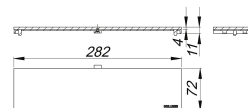

## Abdeckung CeraFloor/CeraFrame Connect Design, Edelstahl matt

Artikelnummer: 527691

GTIN: 4001636527691

Rabattgruppe: 11

### Beschreibung:

Abdeckung CeraFloor/CeraFrame Connect Design, Edelstahl matt  
Alternative Abdeckung zu Duschrinnen CeraFloor Connect und CeraFrame Connect.  
Universell einsetzbares Edelstahldesign (wird nicht befließt).