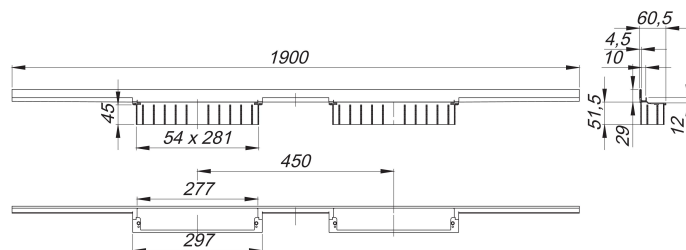

## Duschrinne CeraWall Individual Duo, 1900 mm

Artikelnummer: 536082

GTIN: 4001636536082

Rabattgruppe: 11

### Beschreibung:

Duschrinne CeraWall Individual Duo, 1900 mm

zum Einbau mit Ablaufgehäuse DallFlex Duo, DallFlex Duo Plan und DallFlex Duo senkrecht.

Ablaufprofil zum verdeckten Einbau am Übergang zwischen Wand und Boden, geeignet für Boden- und Wandbeläge von 12 – 24 mm (inkl. Kleberbett), Länge millimetergenau anpassbar.

Ausführung:

- selbstklebendes Sicherheitsband S 3 mit Schnittschutzarmierung aus Edelstahl zum Schutz der Flächenabdichtung und Schalldämmband zur Entkoppelung vom Baukörper
- Montagezubehör und Positionierhilfen
- Anreißschablone
- Bauschutzabdeckung