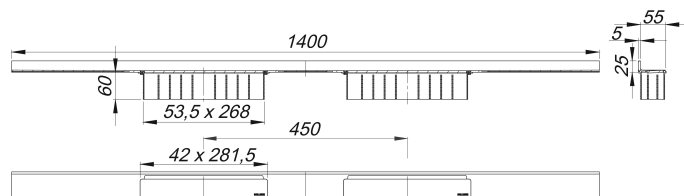

Duschrinne CeraWall Select Duo Edelstahl poliert, 1400 mm

Artikelnummer: 536112

GTIN: 4001636536112

Rabattgruppe: 11

Beschreibung:

Duschrinne CeraWall Select Duo Edelstahl poliert, 1400 mm

zum Einbau mit Ablaufgehäuse DallFlex Duo, DallFlex Duo Plan und DallFlex Duo senkrecht.

Ablaufschiene mit mehrseitigem Präzisionsgefälle, sichtbar am Übergang zwischen Wand und Boden installiert, geeignet für Boden- und Wandbeläge von 12 – 24 mm (inkl. Kleberbett), Länge millimetergenau anpassbar.

MATERIAL

Edelstahl 1.4301, massiv 5 mm, hochglanzpoliert, Belastungsklasse K 3 (300 kg)

Bestellhinweis CeraWall Select Duo:

Bitte Ablaufgehäuse DallFlex Duo + Duschrinne CeraWall Select Duo bestellen!

Ersatzteile: