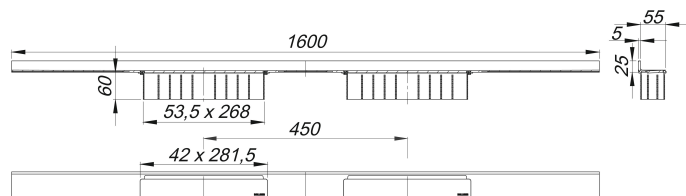

Duschrinne CeraWall Select Duo Edelstahl poliert, 1600 mm

Artikelnummer: 536136

GTIN: 4001636536136

Rabattgruppe: 11

Beschreibung:

Duschrinne CeraWall Select Duo Edelstahl poliert, 1600 mm

zum Einbau mit Ablaufgehäuse DallFlex Duo, DallFlex Duo Plan und DallFlex Duo senkrecht.

Ablaufschiene mit mehrseitigem Präzisionsgefälle, sichtbar am Übergang zwischen Wand und Boden installiert, geeignet für Boden- und Wandbeläge von 12 – 24 mm (inkl. Kleberbett), Länge millimetergenau anpassbar.

MATERIAL

Edelstahl 1.4301, massiv 5 mm, hochglanzpoliert, Belastungsklasse K 3 (300 kg)

Bestellhinweis CeraWall Select Duo:

Bitte Ablaufgehäuse DallFlex Duo + Duschrinne CeraWall Select Duo bestellen!

Ersatzteile: