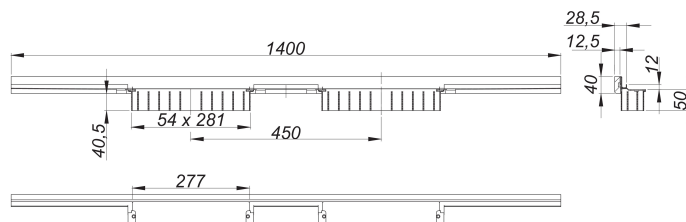

## Duschrinne CeraWall Individual N Duo, 1400 mm

Artikelnummer: 536327

GTIN: 4001636536327

Rabattgruppe: 11

### Beschreibung:

Duschrinne CeraWall Individual N Duo, 1400 mm

zum Einbau mit Ablaufgehäuse DallFlex Duo, DallFlex Duo Plan und DallFlex Duo senkrecht.

Ablaufprofil zum verdeckten Einbau am Übergang zwischen Wand und Boden, geeignet für Boden- und Wandbeläge von 24 – 32 mm (inkl. Kleberbett).

### Ausführung:

- selbstklebendes Sicherheitsband S 3 mit Schnittschutzarmierung aus Edelstahl zum Schutz der Flächenabdichtung und Schalldämmband zur Entkoppelung vom Baukörper
- Montagezubehör und Positionierhilfen
- Anreißschablone
- Bauschutzabdeckung