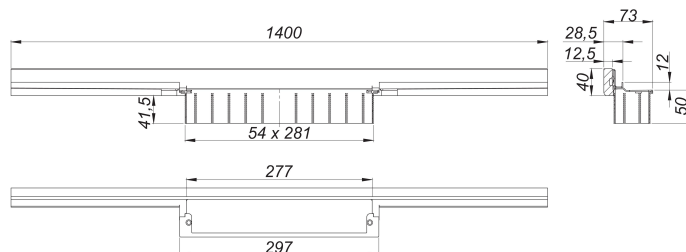

## Duschrinne CeraWall Individual N, 1400 mm

Artikelnummer: 536556

GTIN: 4001636536556

Rabattgruppe: 11

### Beschreibung:

Duschrinne CeraWall Individual N, 1400 mm

zum Einbau mit Ablaufgehäuse DallFlex, DallFlex Plan und DallFlex senkrecht.

Ablaufprofil zum verdeckten Einbau am Übergang zwischen Wand und Boden, geeignet für Boden- und Wandbeläge von 24 – 32 mm (inkl. Kleberbett), Länge millimetergenau anpassbar.

### Ausführung:

- selbstklebendes Sicherheitsband S 3 mit Schnittschutzarmierung aus Edelstahl zum Schutz der Flächenabdichtung und Schalldämmband zur Entkoppelung vom Baukörper
- Montagezubehör und Positionierhilfen
- Anreißschablone
- Bauschutzabdeckung