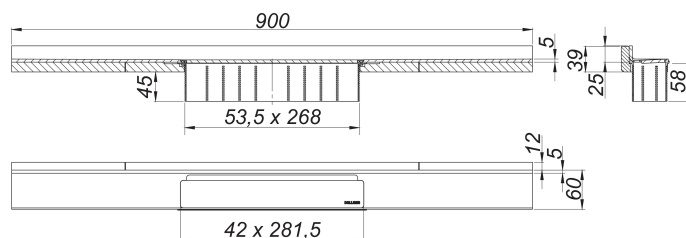

Duschrinne CeraWall Select N Edelstahl poliert, 900 mm

Artikelnummer: 536587

GTIN: 4001636536587

Rabattgruppe: 11

Beschreibung:

Duschrinne CeraWall Select N Edelstahl poliert, 900 mm

zum Einbau mit Ablaufgehäusen CeraFlex, CeraFlex Plan, CeraFlex senkrecht, DallFlex, DallFlex Plan, DallFlex senkrecht und Duschelementen DallFlex Wall, DallFlex Wall Plan.

Ablaufschiene mit mehrseitigem Präzisionsgefälle, sichtbar am Übergang zwischen Wand und Boden installiert, geeignet für Wand- und Bodenbeläge von 24 – 32 mm (inkl. Kleberbett), Länge millimetergenau anpassbar.

Ausführung:

- Abdeckung
- selbstklebendes Sicherheitsband S 3 mit Schnittschutzarmierung aus Edelstahl zum Schutz der Flächenabdichtung und Schalldämmband zur Entkoppelung vom Baukörper
- Montagezubehör und Positionierhilfen
- Bauschutzabdeckung

Material:

Edelstahl 1.4301, massiv 5 mm, hochglanzpoliert, Belastungsklasse K 3 (300 kg)

Bestellhinweis CeraWall Select N:

Bitte Ablaufgehäuse CeraFlex, DallFlex oder Duschelement DallFlex Wall + Duschrinne CeraWall Select bestellen!