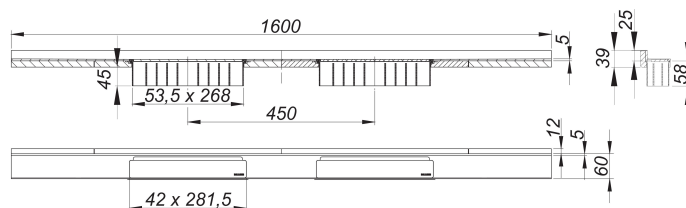

## Duschrinne CeraWall Select N Duo Edelstahl poliert, 1600 mm

Artikelnummer: 536686

GTIN: 4001636536686

Rabattgruppe: 11

### Beschreibung:

Duschrinne CeraWall Select N Duo Edelstahl poliert, 1600 mm

zum Einbau mit Ablaufgehäuse DallFlex Duo, DallFlex Duo Plan und DallFlex Duo senkrecht.

Ablaufschiene mit mehrseitigem Präzisionsgefälle, sichtbar am Übergang zwischen Wand und Boden installiert, geeignet für Wand- und Bodenbeläge von 24 – 32 mm (inkl. Kleberbett), Länge millimetergenau anpassbar.

#### Ausführung:

- zwei Abdeckungen
- selbstklebendes Sicherheitsband S 3 mit Schnittschutzarmierung aus Edelstahl zum Schutz der Flächenabdichtung und Schalldämmband zur Entkoppelung vom Baukörper
- Montagezubehör und Positionierhilfen
- Bauschutzabdeckung

#### Material:

Edelstahl 1.4301, massiv 5 mm, hochglanzpoliert, Belastungsklasse K 3 (300 kg)

Bestellhinweis CeraWall Select N Duo:

Bitte Ablaufgehäuse DallFlex Duo + Duschrinne CeraWall Select N Duo bestellen!