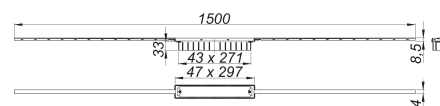

Duschrinne CeraFloor Individual rotgold matt, 800-1500 mm

Artikelnummer: 537645

GTIN: 4001636537645

Rabattgruppe: 11

Beschreibung:

Duschrinne CeraFloor Individual rotgold matt, 800-1500 mm

zum Einbau mit Ablaufgehäusen CeraFlex, CeraFlex Plan, CeraFlex senkrecht, DallFlex, DallFlex Plan, DallFlex senkrecht und Duschelementen DallFlex Floor, DallFlex Floor Plan.

Ablaufprofil mit integriertem Quergefälle, flächenbündig in der Duschfläche installiert, geeignet für Bodenbeläge von 12 – 38 mm (inkl. Kleberbett), millimetergenau anpassbar auf Längen 1500 – 700 mm.