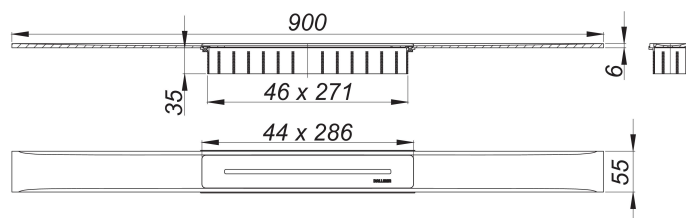

Duschrinne CeraFloor Select Edelstahl poliert, 900 mm

Artikelnummer: 538123

GTIN: 4001636538123

Rabattgruppe: 11

Beschreibung:

Duschrinne CeraFloor Select Edelstahl poliert, 900 mm

zum Einbau mit Ablaufgehäusen CeraFlex, CeraFlex Plan, CeraFlex senkrecht, DallFlex, DallFlex Plan, DallFlex senkrecht und Duschelementen DallFlex Floor, DallFlex Floor Plan, DallFlex Wall, DallFlex Wall Plan.

Ablaufschiene mit mehrseitigem Präzisionsgefälle, flächenbündig in der Duschrinne installiert, geeignet für Bodenbeläge von 10 – 32 mm und Wandbeläge von 12 – 24 mm (inkl. Kleberbett), Länge millimetergenau anpassbar.

Ausführung:

- Abdeckung
- Montagezubehör und Positionierhilfen
- Bauschutzabdeckung

Material:

Edelstahl 1.4301, massiv 6 mm, hochglanzpoliert, Belastungsklasse K 3 (300 kg)

Bestellhinweis CeraFloor Select: