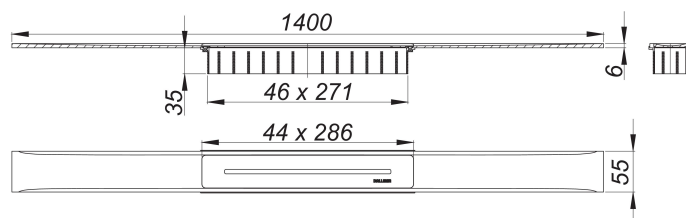

Duschrinne CeraFloor Select Edelstahl poliert, 1400 mm

Artikelnummer: 538185

GTIN: 4001636538185

Rabattgruppe: 11

Beschreibung:

Duschrinne CeraFloor Select Edelstahl poliert, 1400 mm

zum Einbau mit Ablaufgehäusen CeraFlex, CeraFlex Plan, CeraFlex senkrecht, DallFlex, DallFlex Plan, DallFlex senkrecht und Duschelementen DallFlex Floor, DallFlex Floor Plan, DallFlex Wall, DallFlex Wall Plan.

Ablaufschiene mit mehrseitigem Präzisionsgefälle, flächenbündig in der Duschrinne installiert, geeignet für Bodenbeläge von 10 – 32 mm und Wandbeläge von 12 – 24 mm (inkl. Kleberbett), Länge millimetergenau anpassbar.

Ausführung:

- Abdeckung
- Montagezubehör und Positionierhilfen
- Bauschutzabdeckung

Material:

Edelstahl 1.4301, massiv 6 mm, hochglanzpoliert, Belastungsklasse K 3 (300 kg)

Bestellhinweis CeraFloor Select: