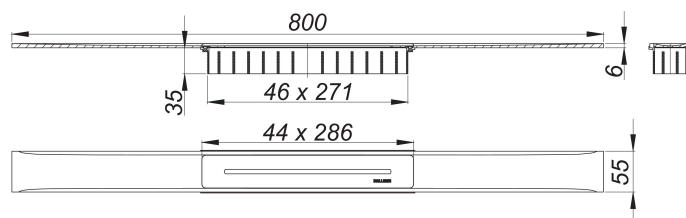

Duschrinne CeraFloor Select messing matt, 800 mm

Artikelnummer: 538376

GTIN: 4001636538376

Rabattgruppe: 11

Beschreibung:

Duschrinne CeraFloor Select messing matt, 800 mm

zum Einbau mit Ablaufgehäusen CeraFlex, CeraFlex Plan, CeraFlex senkrecht, DallFlex, DallFlex Plan, DallFlex senkrecht und Duschelementen DallFlex Floor, DallFlex Floor Plan, DallFlex Wall, DallFlex Wall Plan..

Ablaufschiene mit mehrseitigem Präzisionsgefälle, flächenbündig in der Duschrinne installiert, geeignet für Bodenbeläge von 10 – 32 mm und Wandbeläge von 12 – 24 mm (inkl. Kleberbett), Länge millimetergenau anpassbar.

Ausführung:

- Abdeckung
- Montagezubehör und Positionierhilfen
- Bauschutzabdeckung

Material:

Edelstahl 1.4301, massiv 6 mm, Belastungsklasse K 3 (300 kg), farbig PVD beschichtet messing matt

Bestellhinweis CeraFloor Select: