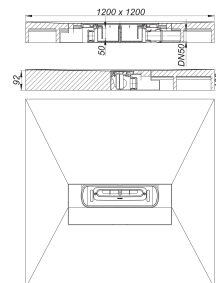

Duschelement DallFlex Compact, DN 50, 1,2 x 1,2 m

Artikelnummer: 540225

GTIN: 4001636540225

Rabattgruppe: 11

Beschreibung:

Duschelement DallFlex Compact, DN 50, 1,2 x 1,2 m
mit zentraler Ablaufstelle zum Einbau mit Duschrinnen Zentrix, CeraNiveau und CeraFrame.
Ablaufstutzen DN 50 seitlich, werkzeuglos an drei Seiten variabel montierbar, mit Kugelgelenk verstellbar von 0 – 15 Grad

AUSFÜHRUNG

- Ablaufgehäuse System DallFlex nach DIN EN 1253
- flexibler Dichtflansch zum sicheren Anschluss an Verbund- und Bahnenabdichtungen gemäß DIN 18534
- Geruchs- und Reinigungsverschluss, Sperrwasserhöhe 50 mm
- Bauschutzabdeckung
- Rollstuhlbefahrbar ab Fliesengröße 5 x 5 cm