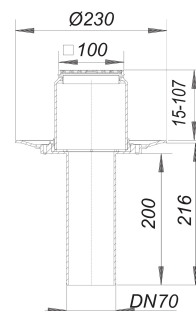

Balkonablauf 84 E, DN 70, 100 x 100 mm

Artikelnummer: 831118

GTIN: 4001636831118

Rabattgruppe: 3

Beschreibung:

Balkonablauf 84 E, DN 70, 100 x 100 mm
nach DIN EN 1253

Ausführung:

- Ablaufstutzen senkrecht
- Bauschutzdeckel
- Aufsatzverlängerung, verlängerbar mit HT-Rohr DN 100

Rahmen ABS, 100 x 100 mm

Rost Edelstahl 1.4301, Belastungsklasse K 3 (300 kg)

Material:

Polypropylen, UV-stabilisiert

Ablaufleistungen nach DIN EN 1253:

Nennweite	Produktnorm	Min. Ablaufleistung nach Norm	Anstauhöhe nach Norm
DN 70	DIN EN 1253	1,70 l/s	35,00 mm