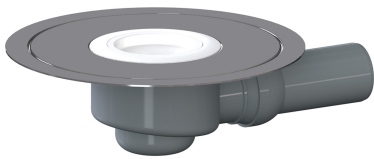

**Duschablauf ORIO N, DN 50**

Artikel Nr. **160126**  
 GTIN/EAN: 4001636160126  
 Rabattgruppe: 5

für einteilige Naturstein-Duschtassen  
 Ablaufstutzen DN 50 seitlich, mit Kugelgelenk, verstellbar von 0 – 15 Grad

**Ausführung:**

- Montage- und Verstärkungsblech aus Edelstahl 1.4404
- Geruchs- und Reinigungsverschluss, Sperrwasserhöhe 50 mm
- Bauschutzdeckel/Montageschlüssel

**Material:**

Polypropylen

Die meisten Ablaufgehäuse sind auch lieferbar mit Verbindern für den Anschluss an PVC-Rohre nach BSI sowie PE-HD-Rohre nach DIN EN 1519. Bitte fragen Sie bei Bedarf an.

Bestellvorgabe: Nur in Kombination mit Dallmer Design-Rosten für Naturstein zu beziehen.

Ablaufleistung nach DIN EN 274  
 (bei 15 mm Anstauhöhe)

	Norm	DALLMER
DN 50	0,4 l/s	0,45 l/s

**Ersatzteile**

Artikel Nr.	Bezeichnung	Abmessungen
160683	Geruchsverschluss ORIO	