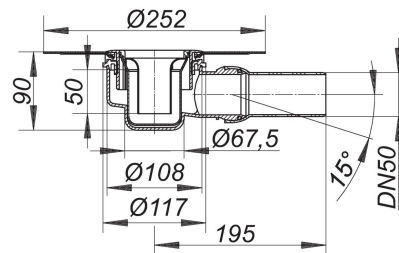

**Duschablauf ORIO N, DN 50**

Artikel Nr. **160126**  
 GTIN/EAN: 4001636160126  
 Rabattgruppe: 5

für einteilige Naturstein-Duschtassen  
 Ablaufstutzen DN 50 seitlich, mit Kugelgelenk, verstellbar von 0 – 15 Grad

**Ausführung:**

- Montage- und Verstärkungsblech aus Edelstahl 1.4404
- Geruchs- und Reinigungsverschluss, Sperrwasserhöhe 50 mm
- Bauschutzdeckel/Montageschlüssel

**Material:**

Polypropylen

Die meisten Ablaufgehäuse sind auch lieferbar mit Verbindern für den Anschluss an PVC-Rohre nach BSI sowie PE-HD-Rohre nach DIN EN 1519. Bitte fragen Sie bei Bedarf an.

Bestellvorgabe: Nur in Kombination mit Dallmer Design-Rosten für Naturstein zu beziehen.

Ablaufleistung nach DIN EN 274  
 (bei 15 mm Anstauhöhe)

	Norm	DALLMER
DN 50	0,4 l/s	0,45 l/s

**Ersatzteile**

Artikel Nr.	Bezeichnung	Abmessungen
160683	Geruchsverschluss ORIO	

**Zubehör**

Artikel Nr.	Bezeichnung	Abmessungen
501820	Rost Astra Pavo, d: 145 mm	d: 145 mm
501868	Rost AstraStone Sirius Individuell d: 145 mm	d: 145 mm
501851	Rost AstraStone Sol Individuell d: 145 mm	d: 145 mm
501967	Rost AstraStone Sol Padang hellgrau,d: 145 mm	d: 145 mm
501844	Rost AstraStone Sol Rosso Verona,d: 145 mm	d: 145 mm
502124	Rost Loire 120r10, 120 x 120 mm	120 x 120 mm
502155	Rost Nil 120r10, 120 x 120 mm	120 x 120 mm
502148	Rost Orinoco 120r10, 120 x 120 mm	120 x 120 mm
502230	Rost Quadra 120 rund, d: 120 mm	d: 120 mm
502186	Rost Quadra 120r10, 120 x 120 mm	120 x 120 mm
502179	Rost Quadra 145r10, 145 x 145 mm	145 x 145 mm
502117	Rost QuadraStone Individuell 145r10, 145 x 145 mm	145 x 145 mm
502131	Rost Seine 120r10, 120 x 120 mm	120 x 120 mm
502162	Rost Yukon 120r10, 120 x 120 mm	120 x 120 mm
495617	Tragrahmen-Set N 120 x 120	120 x 120 mm
495600	Tragrahmen-Set N 145 x 145	145 x 145 mm
495624	Tragrahmen-Set N d: 120 mm	d: 120 mm
495631	Tragrahmen-Set N d: 145 mm	d: 145 mm