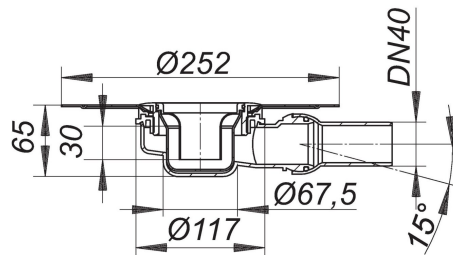

03. Juli 2022

Duschablauf ORIO 60 N, DN 40

Artikel Nr. **160379**
 GTIN/EAN: 4001636160379
 Rabattgruppe: 5

für einteilige Naturstein-Duschtassen
 Ablaufstutzen DN 40 seitlich, mit Kugelgelenk, verstellbar von 0 – 15 Grad

Ausführung:

- Montage- und Verstärkungsblech aus Edelstahl 1.4404
- Geruchs- und Reinigungsverschluss, Sperrwasserhöhe 30 mm
- Bauschutzdeckel/Montageschlüssel

Material:

Polypropylen

Ablaufleistung nach DIN EN 274

(bei 15 mm Anstauhöhe)

	Norm	DALLMER
DN 40	0,4 l/s	0,42 l/s

Ersatzteile

Artikel Nr.	Bezeichnung	Abmessungen
160690	Geruchsverschluss ORIO 60	

Zubehör

Artikel Nr.	Bezeichnung	Abmessungen
-------------	-------------	-------------