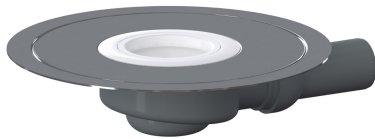

03. Juli 2022

Duschablauf ORIO 60 N, DN 40

Artikel Nr. **160379**
 GTIN/EAN: 4001636160379
 Rabattgruppe: 5

für einteilige Naturstein-Duschtassen
 Ablaufstutzen DN 40 seitlich, mit Kugelgelenk, verstellbar von 0 – 15 Grad

Ausführung:

- Montage- und Verstärkungsblech aus Edelstahl 1.4404
- Geruchs- und Reinigungsverschluss, Sperrwasserhöhe 30 mm
- Bauschutzdeckel/Montageschlüssel

Material:

Polypropylen

Ablaufleistung nach DIN EN 274

(bei 15 mm Anstauhöhe)

	Norm	DALLMER
DN 40	0,4 l/s	0,42 l/s

Ersatzteile

Artikel Nr.	Bezeichnung	Abmessungen
160690	Geruchsverschluss ORIO 60	

Zubehör

Artikel Nr.	Bezeichnung	Abmessungen
-------------	-------------	-------------