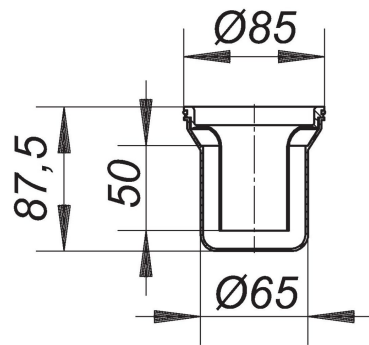

02. Juli 2022

Geruchsverschluss ORIO Baujahre 2004 - Mai 2010

Artikel Nr. **160966**
 GTIN/EAN: 4001636160966
 Rabattgruppe: 1

Ersatzteil passend zu:

- Duschwannenabläufen ORIO und ORIO V der Baujahre 2004 bis Mai 2010
- Bodenabläufen 30 N/32 N
- Bodenabläufen 30/32 ERP 12
- Bodenabläufen CIRCO 50.1, 50.2, V.1, V.2
- Duschabläufen 48 KE/49 KE

Material:

Polypropylen, hochschlagfest

Ersatzteile

Artikel Nr.	Bezeichnung	Abmessungen
514424	Bodenablauf CeraBoard CK 12, DN 50, 120 x 120 mm	DN 50, 120 x 120 mm
160041	Duschwannenablaufgehäuse ORIO, OD 56 PE	d: 56/63 mm PE