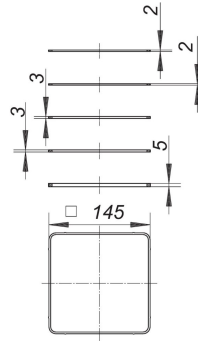

02. Juli 2022

Tragrahmen-Set N 145 x 145

Artikel Nr. **495600**
 GTIN/EAN: 4001636495600
 Rabattgruppe: 5

passend zu den Design-Rosten 145r10

Ausführung:
 – 5 kombinierbaren Tragrahmen
 (2 x 2 mm, 2 x 3 mm, 5 mm)

Material:
 ABS

Zubehör

| Artikel Nr. | Bezeichnung | Abmessungen |
|-------------|---|--------------|
| 160379 | Duschablauf ORIO 60 N, DN 40 | DN 40 |
| 160126 | Duschablauf ORIO N, DN 50 | DN 50 |
| 502179 | Rost Quadra 145r10, 145 x 145 mm | 145 x 145 mm |
| 502117 | Rost QuadraStone Individuell 145r10, 145 x 145 mm | 145 x 145 mm |