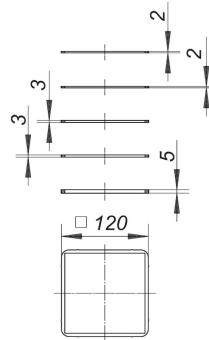

02. Juli 2022

**Tragrahmen-Set N 120 x 120**

Artikel Nr. **495617**  
 GTIN/EAN: 4001636495617  
 Rabattgruppe: 5

passend zu den Design-Rosten 120r10

Ausführung:  
 – 5 kombinierbaren Tragrahmen  
 (2 x 2 mm, 2 x 3 mm, 5 mm)

Material: ABS

**Zubehör**

| Artikel Nr. | Bezeichnung                       | Abmessungen  |
|-------------|-----------------------------------|--------------|
| 160379      | Duschablauf ORIO 60 N, DN 40      | DN 40        |
| 160126      | Duschablauf ORIO N, DN 50         | DN 50        |
| 502124      | Rost Loire 120r10, 120 x 120 mm   | 120 x 120 mm |
| 502155      | Rost Nil 120r10, 120 x 120 mm     | 120 x 120 mm |
| 502148      | Rost Orinoco 120r10, 120 x 120 mm | 120 x 120 mm |
| 502186      | Rost Quadra 120r10, 120 x 120 mm  | 120 x 120 mm |
| 502131      | Rost Seine 120r10, 120 x 120 mm   | 120 x 120 mm |
| 502162      | Rost Yukon 120r10, 120 x 120 mm   | 120 x 120 mm |