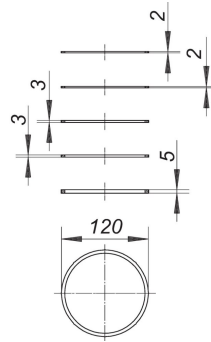

02. Juli 2022

Tragrahmen-Set N d: 120 mm

Artikel Nr. **495624**
 GTIN/EAN: 4001636495624
 Rabattgruppe: 5

passend zu den Design-Rosten mit d: 120 mm

Ausführung:
 – 5 kombinierbaren Tragrahmen
 (2 x 2 mm, 2 x 3 mm, 5 mm)

Material:
 ABS

Zubehör

Artikel Nr.	Bezeichnung	Abmessungen
160379	Duschablauf ORIO 60 N, DN 40	DN 40
160126	Duschablauf ORIO N, DN 50	DN 50
502216	Rost Astra Aquarius 120, d: 120 mm	d: 120 mm
502230	Rost Quadra 120 rund, d: 120 mm	d: 120 mm