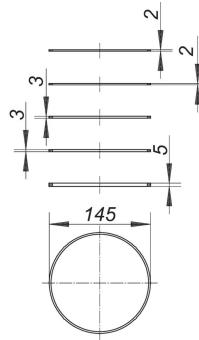

02. Juli 2022

Tragrahmen-Set N d: 145 mm

Artikel Nr. **495631**
 GTIN/EAN: 4001636495631
 Rabattgruppe: 5

passend zu den Design-Rosten mit d: 145 mm

Ausführung:
 – 5 kombinierbaren Tragrahmen
 (2 x 2 mm, 2 x 3 mm, 5 mm)

Material:
 ABS

Zubehör

Artikel Nr.	Bezeichnung	Abmessungen
160379	Duschablauf ORIO 60 N, DN 40	DN 40
160126	Duschablauf ORIO N, DN 50	DN 50
501868	Rost AstraStone Sirius Individuell d: 145 mm	d: 145 mm
501851	Rost AstraStone Sol Individuell d: 145 mm	d: 145 mm
501967	Rost AstraStone Sol Padang hellgrau,d: 145 mm	d: 145 mm
501844	Rost AstraStone Sol Rosso Verona,d: 145 mm	d: 145 mm