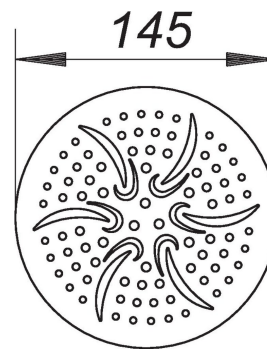

02. Juli 2022

Rost Astra Pavo, d: 145 mm

Artikel Nr. **501820**
 GTIN/EAN: 4001636501820
 Rabattgruppe: 3

passend zu den Aufsatzrahmen mit Rahmenmaß d: 155 mm und für einteilige Naturstein-Duschtassen, Design-Rost, Oberfläche matt satiniert, mit Ablauföffnungen im Design Pavo

Material:
 Edelstahl 1.4404, massiv 5 mm, d: 145 mm

Zubehör

Artikel Nr.	Bezeichnung	Abmessungen
503039	Aufsatzrahmen V, S 15/d: 155, Edelstahl 1.4301	d: 155 mm
503091	Aufsatzrahmen V, S 15/d: 155, Edelstahl 1.4404	d: 155 mm
500755	Aufsatzrahmen VER 15, Edelstahl 1.4301, d: 155 mm	d: 155 mm
160379	Duschablauf ORIO 60 N, DN 40	DN 40
160126	Duschablauf ORIO N, DN 50	DN 50
500496	RENO-Rahmen, rund, d: 155 mm	d: 155 mm