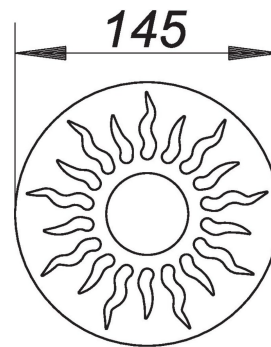

02. Juli 2022

Rost AstraStone Sol Rosso Verona,d: 145 mm

Artikel Nr. **501844**
 GTIN/EAN: 4001636501844
 Rabattgruppe: 3

passend zu den Aufsatzrahmen mit Rahmenmaß d: 155 mm
 Design-Rost mit eingepasstem farbigem Naturstein d: 45 mm im Zentrum der Fläche,
 Oberfläche matt satiniert

Material:
 Edelstahl 1.4404, massiv 5 mm, d: 145 mm

d: 145 mm

Zubehör

Artikel Nr.	Bezeichnung	Abmessungen
503039	Aufsatzrahmen V, S 15/d: 155, Edelstahl 1.4301	d: 155 mm
503091	Aufsatzrahmen V, S 15/d: 155, Edelstahl 1.4404	d: 155 mm
500755	Aufsatzrahmen VER 15, Edelstahl 1.4301, d: 155 mm	d: 155 mm
160379	Duschablauf ORIO 60 N, DN 40	DN 40
160126	Duschablauf ORIO N, DN 50	DN 50
500496	RENO-Rahmen, rund, d: 155 mm	d: 155 mm
495631	Tragrahmen-Set N d: 145 mm	d: 145 mm