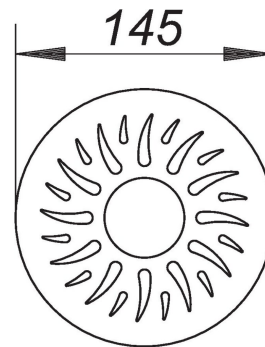

Rost AstraStone Sirius Individuell d: 145 mm

Artikel Nr. **501868**
 GTIN/EAN: 4001636501868
 Rabattgruppe: 3

passend zu den Aufsatzrahmen mit Rahmenmaß d: 155 mm und für einteilige Naturstein-Duschtassen, vorbereitet für die Einpassung eines individuellen Steins mit d: 45 mm im Zentrum der Fläche

Material:
 Edelstahl 1.4404, massiv 5 mm

Design-Rost, d: 145 mm, Oberfläche matt satiniert, mit Ablauföffnungen im Design Sirius

Farbig oberflächenveredelte Roste auf Anfrage.

Zubehör

| Artikel Nr. | Bezeichnung | Abmessungen |
|-------------|---|-------------|
| 503039 | Aufsatzrahmen V, S 15/d: 155, Edelstahl 1.4301 | d: 155 mm |
| 503091 | Aufsatzrahmen V, S 15/d: 155, Edelstahl 1.4404 | d: 155 mm |
| 500755 | Aufsatzrahmen VER 15, Edelstahl 1.4301, d: 155 mm | d: 155 mm |
| 160379 | Duschablauf ORIO 60 N, DN 40 | DN 40 |
| 160126 | Duschablauf ORIO N, DN 50 | DN 50 |
| 500496 | RENO-Rahmen, rund, d: 155 mm | d: 155 mm |
| 495631 | Tragrahmen-Set N d: 145 mm | d: 145 mm |