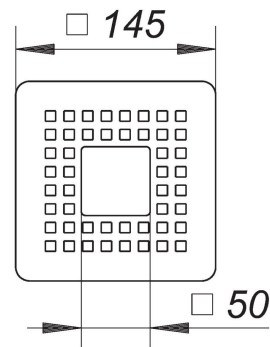

02. Juli 2022

Rost QuadraStone Individuell 145r10, 145 x 145 mm

Artikel Nr. **502117**
 GTIN/EAN: 4001636502117
 Rabattgruppe: 3

mit Radius 10 für einteilige Naturstein-Duschtassen, vorbereitet für die Einpassung eines individuellen Steins 50 x 50 mm im Zentrum der Fläche

Design-Rost:
 Oberfläche matt satiniert, mit quadratischen Ablauföffnungen

Material:
 Edelstahl 1.4404, massiv 5 mm, 145 x 145 mm

Farbig oberflächenveredelte Roste auf Anfrage.

Zubehör

Artikel Nr.	Bezeichnung	Abmessungen
160379	Duschablauf ORIO 60 N, DN 40	DN 40
160126	Duschablauf ORIO N, DN 50	DN 50
495600	Tragrahmen-Set N 145 x 145	145 x 145 mm