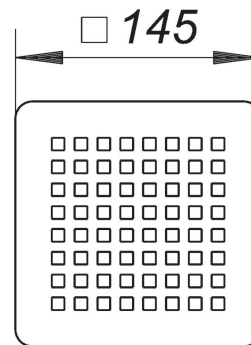

02. Juli 2022

Rost Quadra 145r10, 145 x 145 mm

Artikel Nr. **502179**
 GTIN/EAN: 4001636502179
 Rabattgruppe: 3

mit Radius 10 für einteilige Naturstein-Duschtassen
 Design-Rost, Oberfläche matt satiniert, mit quadratischen Ablauföffnungen

Material:
 Edelstahl 1.4301, massiv 5 mm

Farbig oberflächenveredelte Roste auf Anfrage.

Zubehör

Artikel Nr.	Bezeichnung	Abmessungen
160379	Duschablauf ORIO 60 N, DN 40	DN 40
160126	Duschablauf ORIO N, DN 50	DN 50
495600	Tragrahmen-Set N 145 x 145	145 x 145 mm