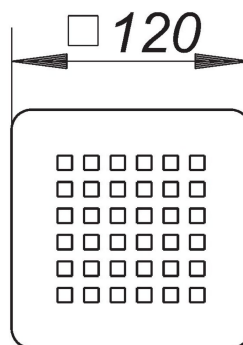

03. Juli 2022

Rost Quadra 120r10, 120 x 120 mm

Artikel Nr. **502186**
 GTIN/EAN: 4001636502186
 Rabattgruppe: 3

mit Radius 10 für einteilige Naturstein-Duschtassen
 Design-Rost, Oberfläche matt satiniert, mit quadratischen Ablauföffnungen

Material:
 Edelstahl 1.4301, massiv 5 mm

Farbig oberflächenveredelte Roste auf Anfrage.

Zubehör

Artikel Nr.	Bezeichnung	Abmessungen
160379	Duschablauf ORIO 60 N, DN 40	DN 40
160126	Duschablauf ORIO N, DN 50	DN 50
495617	Tragrahmen-Set N 120 x 120	120 x 120 mm