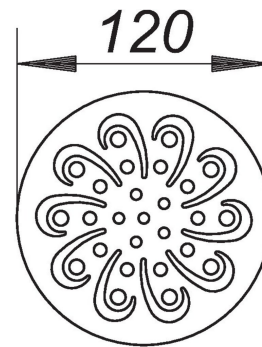

02. Juli 2022

---

**Rost Astra Aquarius 120, d: 120 mm**

---

Artikel Nr. **502216**  
GTIN/EAN: 4001636502216  
Rabattgruppe: 3

---

für einteilige Naturstein-Duschtassen

Design-Rost:  
Oberfläche matt satiniert, mit Ablauföffnungen im Design Aquarius

Material:  
Edelstahl 1.4404, massiv 5 mm, d: 120 mm

Farbig oberflächenveredelte Roste auf Anfrage.

---

**Zubehör**

Artikel Nr.	Bezeichnung	Abmessungen
495624	Tragrahmen-Set N d: 120 mm	d: 120 mm