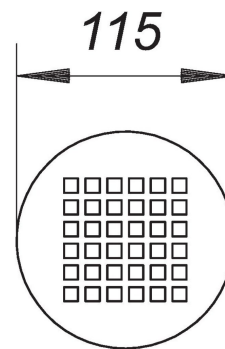

02. Juli 2022

**Rost Quadra d: 115 mm**

Artikel Nr. **502223**  
 GTIN/EAN: 4001636502223  
 Rabattgruppe: 3

Design-Rost, Oberfläche matt satiniert, mit quadratischen Ablauföffnungen

Material:  
 Edelstahl 1.4301, massiv 5 mm

passend zu den Aufsatzrahmen mit Rahmenmaß d: 120 mm

**Zubehör**

Artikel Nr.	Bezeichnung	Abmessungen
495723	Aufsatzrahmen CSR 12, d: 120 mm	d: 120 mm
495334	Aufsatzrahmen ER 12, Edelstahl 1.4301, d: 120 mm	d: 120 mm
495396	Aufsatzrahmen ER 12, Edelstahl 1.4404, d: 120 mm	d: 120 mm
495433	Aufsatzrahmen V, S 15/d: 120 mm	d: 120 mm
500601	Aufsatzrahmen, S 15/120	d: 120 mm
495549	RENO-Rahmen, rund, d: 120 mm	d: 120 mm