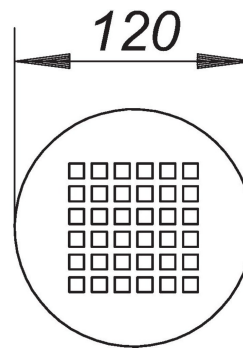

02. Juli 2022

Rost Quadra 120 rund, d: 120 mm

Artikel Nr. **502230**
 GTIN/EAN: 4001636502230
 Rabattgruppe: 3

für einteilige Naturstein-Duschtassen
 Design-Rost, Oberfläche matt satiniert, mit quadratischen Ablauföffnungen

Material:
 Edelstahl 1.4301, massiv 5 mm, d: 120 mm

Farbig oberflächenveredelte Roste auf Anfrage.

Zubehör

Artikel Nr.	Bezeichnung	Abmessungen
405340	Bodenablauf 30 N, DN 50	DN 50
420343	Bodenablauf 32 N, DN 50	DN 50
160379	Duschablauf ORIO 60 N, DN 40	DN 40
160126	Duschablauf ORIO N, DN 50	DN 50
160225	Duschablauf ORIO V N, DN 50	DN 50
495624	Tragrahmen-Set N d: 120 mm	d: 120 mm