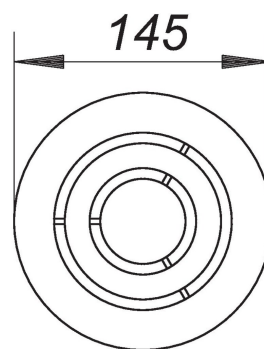

02. Juli 2022

Rost Saturn d: 145 mm

Artikel Nr. **502292**
 GTIN/EAN: 4001636502292
 Rabattgruppe: 3

passend zu den Aufsatzrahmen mit Rahmenmaß d: 155 mm und für einteilige Naturstein-Duschtassen, Design-Rost, Oberfläche matt satiniert, mit Ablauföffnungen im Design Saturn

Material:
 Edelstahl 1.4404, massiv 5 mm, d: 145 mm

Zubehör

Artikel Nr.	Bezeichnung	Abmessungen
503039	Aufsatzrahmen V, S 15/d: 155, Edelstahl 1.4301	d: 155 mm
503091	Aufsatzrahmen V, S 15/d: 155, Edelstahl 1.4404	d: 155 mm
500755	Aufsatzrahmen VER 15, Edelstahl 1.4301, d: 155 mm	d: 155 mm
160379	Duschablauf ORIO 60 N, DN 40	DN 40
500496	RENO-Rahmen, rund, d: 155 mm	d: 155 mm