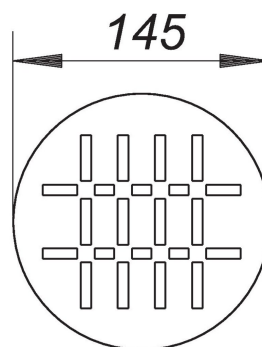

02. Juli 2022

**Rost Puls d: 145 mm**

Artikel Nr. **502308**  
 GTIN/EAN: 4001636502308  
 Rabattgruppe: 3

passend zu den Aufsatzrahmen mit Rahmenmaß d: 155 mm und für einteilige Naturstein-Duschtassen, Design-Rost, Oberfläche matt satiniert, mit Ablauföffnungen im Design Puls

Material:  
 Edelstahl 1.4404, massiv 5 mm, d: 145 mm

**Zubehör**

Artikel Nr.	Bezeichnung	Abmessungen
503039	Aufsatzrahmen V, S 15/d: 155, Edelstahl 1.4301	d: 155 mm
503091	Aufsatzrahmen V, S 15/d: 155, Edelstahl 1.4404	d: 155 mm
500755	Aufsatzrahmen VER 15, Edelstahl 1.4301, d: 155 mm	d: 155 mm
160379	Duschablauf ORIO 60 N, DN 40	DN 40
500496	RENO-Rahmen, rund, d: 155 mm	d: 155 mm