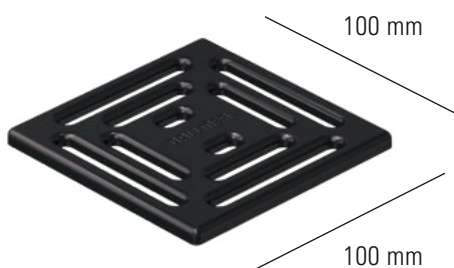

Yvonne Dallmer, Geschäftsführerin

Mehr auf
dallmer.com/colourcollection

Die DalIDrain ColourCollection – farbige Roste in 16 ausgesuchten Farben

NEU

Mit der DalIDrain ColourCollection erhält die innovative DalIDrain-Systemfamilie ein neues Highlight: Farbige Roste, die gekonnt Akzente setzen und jedem Bad eine individuelle Note verleihen. Grundlage der neuen DalIDrain ColourCollection sind unsere Roste aus Edelstahl. In 16 Farben matt lackiert, inspirieren sie zu neuen Entwürfen und sorgen für mehr Gestaltungsfreiheit. Apropos Gestaltungsfreiheit: Für den Fall, dass Sie eine Farbe suchen, die nicht durch die DalIDrain ColourCollection abgedeckt ist, sprechen Sie uns an – wir können nahezu jeden RAL-Ton realisieren. Sie haben bereits ein DalIDrain-System im Einsatz? Dann sind die Roste im Handumdrehen gegen eines unserer farbigen Roste ausgetauscht.

Der Pure-Aufsatzrahmen
ist im Lieferumfang
enthalten.

Gutes Design – in zwei Größen

Über ihr Farbspektrum hinaus, zeichnen sich die Roste der DalIDrain ColourCollection durch ihr prägnantes Lochmuster aus. Grafisch, präzise und detailliert nimmt es die quadratische Grundform des Entwurfs auf. Die neuen Aufsätze sind zudem in zwei Größen erhältlich: In 100 × 100 mm und 120 × 120 mm.