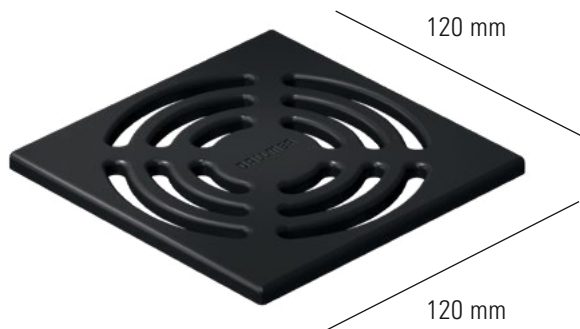

Yvonne Dallmer, Geschäftsführerin

Mehr auf
dallmer.com/colourcollection

Die DalIDrain ColourCollection – farbige Roste in 16 ausgesuchten Farben

NEU

Mit der DalIDrain ColourCollection erhält die innovative DalIDrain-Systemfamilie ein neues Highlight: Farbige Roste, die gekonnt Akzente setzen und jedem Bad eine individuelle Note verleihen. Grundlage der neuen DalIDrain ColourCollection sind unsere Roste aus Edelstahl. In 16 Farben matt lackiert, inspirieren sie zu neuen Entwürfen und sorgen für mehr Gestaltungsfreiheit. Apropos Gestaltungsfreiheit: Für den Fall, dass Sie eine Farbe suchen, die nicht durch die DalIDrain ColourCollection abgedeckt ist, sprechen Sie uns an – wir können nahezu jeden RAL-Ton realisieren. Sie haben bereits ein DalIDrain-System im Einsatz? Dann sind die Roste im Handumdrehen gegen eines unserer farbigen Roste ausgetauscht.

Der Pure-Aufsatzrahmen
ist im Lieferumfang
enthalten.

Gutes Design – in zwei Größen

Über ihr Farbspektrum hinaus, zeichnen sich die Roste der DalIDrain ColourCollection durch ihr prägnantes Lochmuster aus. Grafisch, präzise und detailliert nimmt es die quadratische Grundform des Entwurfs auf. Die neuen Aufsätze sind zudem in zwei Größen erhältlich: In 100 × 100 mm und 120 × 120 mm.