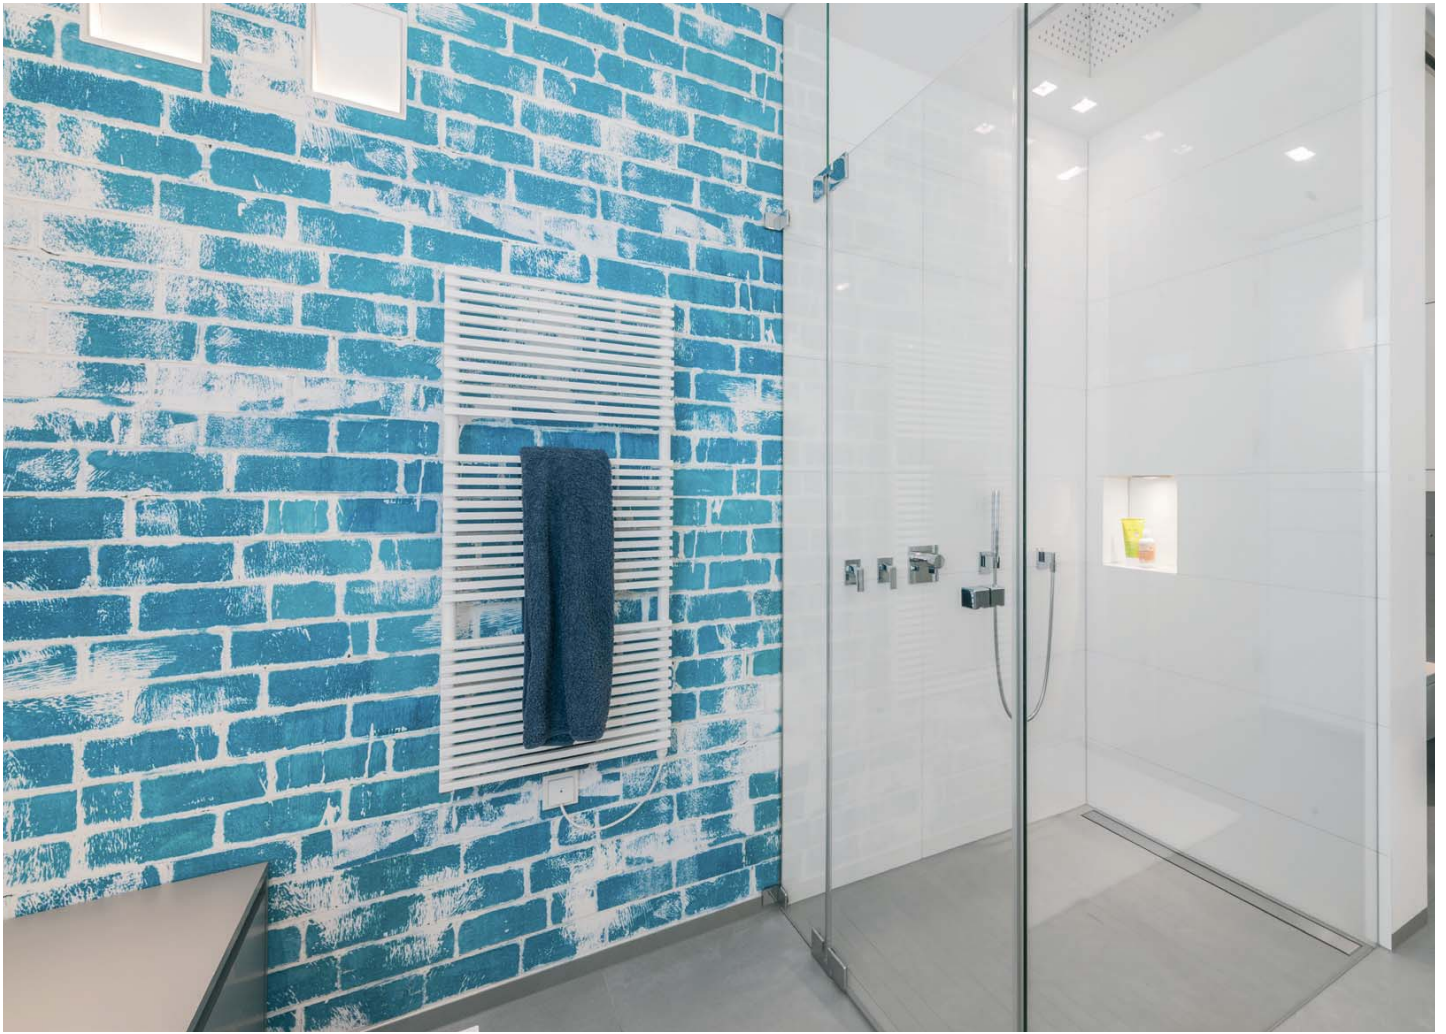

Einfamilienhaus, Düsseldorf

Kinderbad

Produkt: CeraLine W

Projekt: Privathaus
Ort: Düsseldorf, Deutschland
Architektur: ULTRAMARIN - Raum Fliese Bad
Jahr: 2016

Zusätzlich zum Masterbad wünschte sich die Bauherren-Familie ein Bad für ihre zwei Kinder. Der Badplaner gestaltete die 10 m² cool, modern und trotzdem kindgerecht. Ein Hingucker ist die blaue Backsteindekor-Tapete an einzelnen Wänden, im Kontrast dazu wurden die Sanitäreinrichtungen in weiß gehalten. Schränke in weiß und grau bieten viel Stauraum. Auch für dieses Kinderbad wurde Wert auf eine erstklassige Ausstattung gelegt. Der großzügige Duschbereich ist durch Glaswände und eine Glastür abgetrennt und wirkt somit transparent und gleichzeitig geschlossen. Für Spaß beim Duschen sorgt die in die Decke integrierte Regendusche sowie eine Handbrause. Passend zum gestalterischen Konzept entschied sich der Badplaner für die Design-Duschrinne CeraLine W, die im täglichen Gebrauch durch einfachste Reinigung überzeugt.